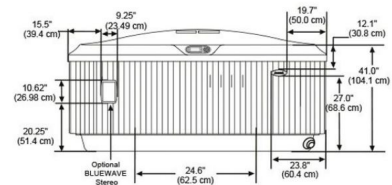

Gama  
**PREMIUM**

MUNDO SELECTO

SPA J495, 239X239X99, CON STEREO

SPA J-495

#### EVALUACIÓN DIMENSIONAL

- Capacidad de agua: 1.968 Litros.
- Peso despacho: 501 Kg.

Centro de Atención al Usuario: **FV Responde**

[www.fvandina.com](http://www.fvandina.com)

**ECUADOR**  
1-800 FV FV FV  
[fvresponde@fvecuador.com](mailto:fvresponde@fvecuador.com)