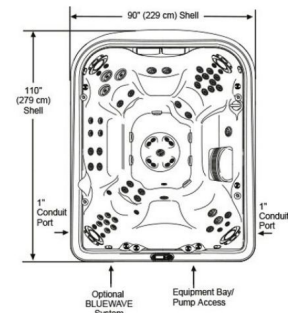

Gama  
**PREMIUM**

MUNDO SELECTO

SPA J495, 239X239X99, CON STEREO

SPA J-495

#### CARACTERÍSTICAS TÉCNICAS GENERALES

- Color: Los colores de la tina, faldón y cobertor se escogen por separado.
- Medidas: 239X239X99 cm.
- Capacidad: 7 - 9 Personas.
- Número de Jets: 62 Unidad(es).
- Uso: Residencial.
- Instalación en ambientes interiores y exteriores.
- Material: Acrílico reforzado.

#### EVALUACIÓN DIMENSIONAL

- Capacidad de agua: 1.968 Litros.
- Peso despacho: 501 Kg.

Centro de Atención al Usuario: **FV Responde**

[www.fvandina.com](http://www.fvandina.com)

**ECUADOR**  
1-800 FV FV FV  
[fvresponde@fvecuador.com](mailto:fvresponde@fvecuador.com)